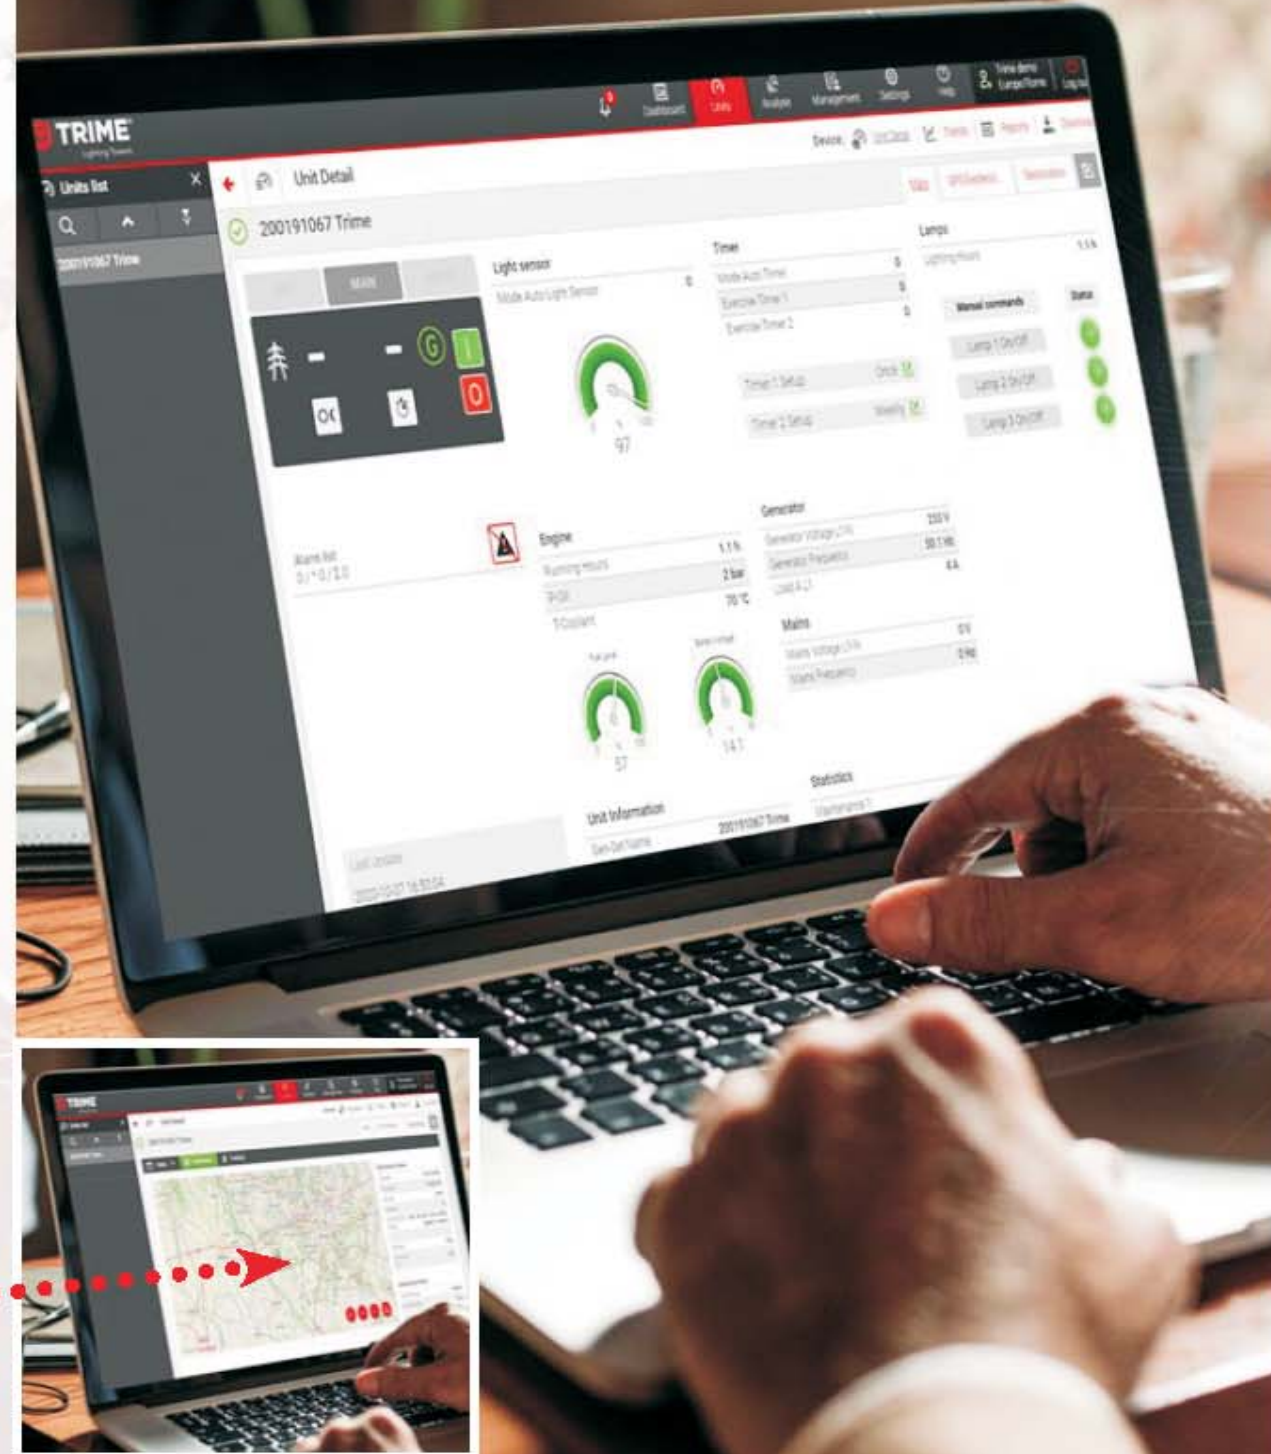

**TRIME®**

Lighting Towers

**CONTROL 360°**

TRIME запускає повністю керовану і контрольовану панель дистанційного керування що повністю налаштовується. Завдяки цьому програмному забезпеченню користувач може керувати освітлювальною вишкою прямо зі свого персонального комп'ютера і мобільного телефону. Нова система, дозволяє перевірити правильність роботи освітлювальної вежі, де б вона не знаходилася при будь-яких погодних умовах.

• Все обладнання контролюється з ПК клієнта.

• Безліч можливостей для підключення навіть за індивідуальним рішенням.

• Ви завжди знаєте, де знаходиться Ваша освітлювальна вежа, і якщо вона потребує допомоги.

# CONTROL 360°

ВСЕ через віддалений доступ

GPS та геолокація освітлювальної вежі