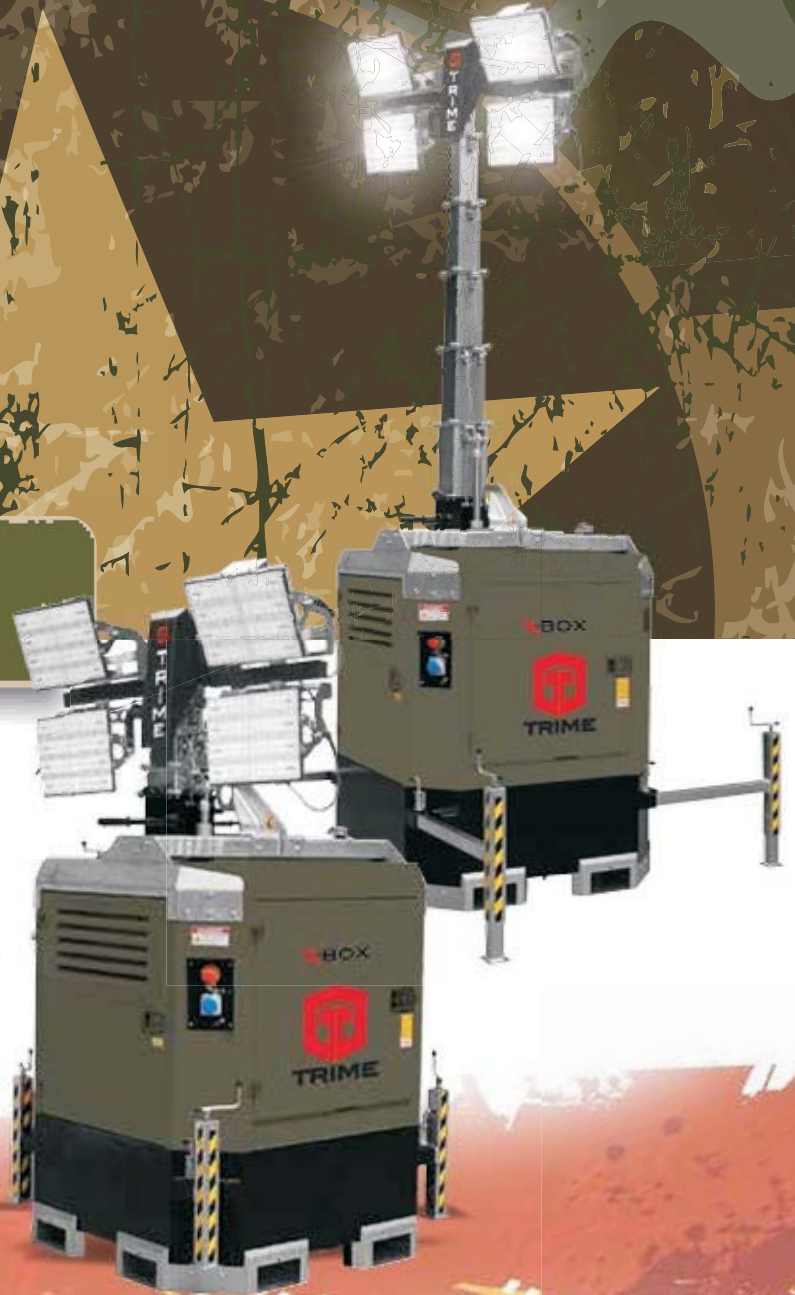

light in the military field  
light in the military field  
light in the military field

**TRIME**

Lighting Tower Specialist

X-RENT

**TRIME**  
Lighting Tower Specialist

**1**

**X-BOX**

- СПЕЦІАЛЬНІ СВІТЛОДІОДНІ ЛІХТАРІ 4X300
- ОСВІТЛЮВАНА ЗОНА 4500 м<sup>2</sup>
- СПЕЦІАЛЬНИЙ ІЗОЛЯТОР ПЕРЕДНЬОЇ ПАНЕЛІ
- ШВИДКОРОЗСУВНА ГАЛЬВАНІЗОВАНА ТЕЛЕСКОПІЧНА ЩОГЛА

2

X-ECO

- ВИСОКОЕФЕКТИВНІ СВІТЛОДІОДНІ ЛІХТАРІ 4X300
- ОСВІТЛЮВАНА ЗОНА 4500М<sup>2</sup>
- СИСТЕМА СТЕЖЕННЯ
- СВІТЛОВИЙ ДАТЧИК І ТАЙМЕР
- СЕЛЕКТОРНИЙ ПЕРЕМИКАЧ ГОЛОВНОГО ГЕНЕРАТОРА
- ЗЧІПКА 75 ММ НАТО
- ГЕНЕРАТОР 3,5 кВА

**X-RENT**

- **ВИСОКОЕФЕКТИВНІ СВІТЛОДІОДНІ ЛІХТАРІ 4X300**
- **ОСВІТЛЮВАНА ЗОНА 4500M<sup>2</sup>**
- **ЗАПАСНЕ КОЛЕСО EXTRA FIT**
- **ЗЧІПКА 75 ММ НАТО**
- **ГЕНЕРАТОР 8 КВА**

**TRIME**

Lighting Tower Specialist