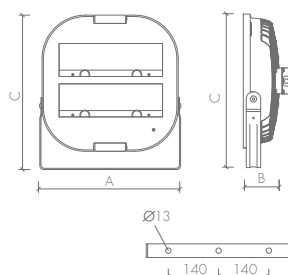

RAINO 4 FL-T008

RAINO 4

code	W tot.	°K	model	Kg	LUMEN LED	LUMEN OUTPUT	replace
FL-T008-A0001	280	4000	PM	9,00	46005 lm - CRI≥80	32597 lm - CRI≥80	600W SAP
FL-T008-A0002	300	4000	PM	9,00	48348 lm - CRI≥80	34257 lm - CRI≥80	600W SAP

A (mm)	B (mm)	C (mm)
395	145	455
395	145	455

RAINO 4

code	W tot.	°K	model	Kg	LUMEN LED	LUMEN OUTPUT	replace
FL-T008-A0003	280	4000	AR	9,00	46005 lm - CRI≥80	34770 lm - CRI≥80	600W SAP
FL-T008-A0004	300	4000	AR	9,00	48348 lm - CRI≥80	36541 lm - CRI≥80	600W SAP

A (mm)	B (mm)	C (mm)
395	145	455
395	145	455