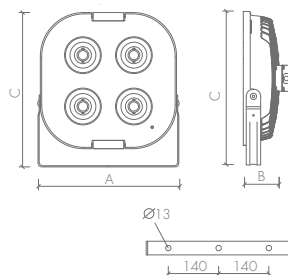

RAINO 4 FL-T008

RAINO 4

code	W tot.	°K	model	Kg	LUMEN LED	LUMEN OUTPUT	replace
FL-T008-A0001	280	4000	PM	9,00	46005 lm - CRI≥80	32597 lm - CRI≥80	600W SAP
FL-T008-A0002	300	4000	PM	9,00	48348 lm - CRI≥80	34257 lm - CRI≥80	600W SAP

A (mm)	B (mm)	C (mm)
395	145	455
395	145	455

RAINO 4

code	W tot.	°K	model	Kg	LUMEN LED	LUMEN OUTPUT	replace
FL-T008-A0003	280	4000	AR	9,00	46005 lm - CRI≥80	34770 lm - CRI≥80	600W SAP
FL-T008-A0004	300	4000	AR	9,00	48348 lm - CRI≥80	36541 lm - CRI≥80	600W SAP

A (mm)	B (mm)	C (mm)
395	145	455
395	145	455