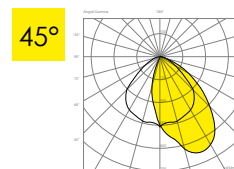

RAINO 4 FL-T008

RAINO 4

code	W tot.	°K	model	Kg	LUMEN LED	LUMEN OUTPUT	replace
FL-T008-A0001	280	4000	PM	9,00	46005 lm - CRI≥80	32597 lm - CRI≥80	600W SAP
FL-T008-A0002	300	4000	PM	9,00	48348 lm - CRI≥80	34257 lm - CRI≥80	600W SAP

A (mm)	B (mm)	C (mm)
395	145	455
395	145	455

RAINO 4

code	W tot.	°K	model	Kg	LUMEN LED	LUMEN OUTPUT	replace
FL-T008-A0003	280	4000	AR	9,00	46005 lm - CRI≥80	34770 lm - CRI≥80	600W SAP
FL-T008-A0004	300	4000	AR	9,00	48348 lm - CRI≥80	36541 lm - CRI≥80	600W SAP

A (mm)	B (mm)	C (mm)
395	145	455
395	145	455