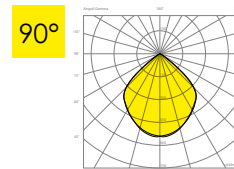

RAINO 4 FL-T008

RAINO 4

code	W tot.	°K	model	Kg	LUMEN LED	LUMEN OUTPUT	replace
FL-T008-A0001	280	4000	PM	9,00	46005 lm - CRI≥80	32597 lm - CRI≥80	600W SAP
FL-T008-A0002	300	4000	PM	9,00	48348 lm - CRI≥80	34257 lm - CRI≥80	600W SAP

A (mm)	B (mm)	C (mm)
395	145	455
395	145	455

RAINO 4

code	W tot.	°K	model	Kg	LUMEN LED	LUMEN OUTPUT	replace
FL-T008-A0003	280	4000	AR	9,00	46005 lm - CRI≥80	34770 lm - CRI≥80	600W SAP
FL-T008-A0004	300	4000	AR	9,00	48348 lm - CRI≥80	36541 lm - CRI≥80	600W SAP

A (mm)	B (mm)	C (mm)
395	145	455
395	145	455