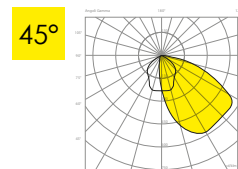

RAINO 3 FL-T007

RAINO 3

code	W tot.	°K	model	Kg	LUMEN LED	LUMEN OUTPUT	replace
FL-T007-A0001	200	4000	PR	9,00	35331 lm - CRI≥80	28372 lm - CRI≥80	400W JM/SAP
FL-T007-A0002	230	4000	PR	9,00	39530 lm - CRI≥80	31744 lm - CRI≥80	400W JM/SAP

A (mm)	B (mm)	C (mm)
395	105	455
395	105	455

RAINO 3

code	W tot.	°K	model	Kg	LUMEN LED	LUMEN OUTPUT	replace
FL-T007-A0003	200	4000	AR	9,00	35331 lm - CRI≥80	26703 lm - CRI≥80	400W JM/SAP
FL-T007-A0004	230	4000	AR	9,00	39530 lm - CRI≥80	29876 lm - CRI≥80	400W JM/SAP

A (mm)	B (mm)	C (mm)
395	105	455
395	105	455