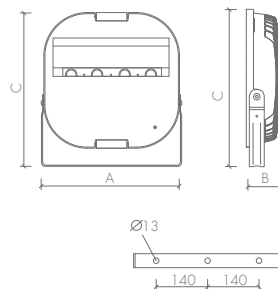

RAINO 3 FL-T007

RAINO 3

code	W tot.	°K	model	Kg	LUMEN LED	LUMEN OUTPUT	replace
FL-T007-A0001	200	4000	PR	9,00	35331 lm - CRI≥80	28372 lm - CRI≥80	400W JM/SAP
FL-T007-A0002	230	4000	PR	9,00	39530 lm - CRI≥80	31744 lm - CRI≥80	400W JM/SAP

A (mm)	B (mm)	C (mm)
395	105	455
395	105	455

RAINO 3

code	W tot.	°K	model	Kg	LUMEN LED	LUMEN OUTPUT	replace
FL-T007-A0003	200	4000	AR	9,00	35331 lm - CRI≥80	26703 lm - CRI≥80	400W JM/SAP
FL-T007-A0004	230	4000	AR	9,00	39530 lm - CRI≥80	29876 lm - CRI≥80	400W JM/SAP

A (mm)	B (mm)	C (mm)
395	105	455
395	105	455