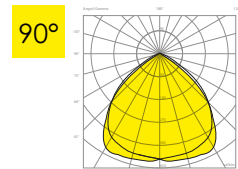

RAINO 3 FL-T007

RAINO 3

code	W tot.	°K	model	Kg	LUMEN LED	LUMEN OUTPUT	replace
FL-T007-A0001	200	4000	PR	9,00	35331 lm - CRI≥80	28372 lm - CRI≥80	400W JM/SAP
FL-T007-A0002	230	4000	PR	9,00	39530 lm - CRI≥80	31744 lm - CRI≥80	400W JM/SAP

A (mm)	B (mm)	C (mm)
395	105	455
395	105	455

RAINO 3

code	W tot.	°K	model	Kg	LUMEN LED	LUMEN OUTPUT	replace
FL-T007-A0003	200	4000	AR	9,00	35331 lm - CRI≥80	26703 lm - CRI≥80	400W JM/SAP
FL-T007-A0004	230	4000	AR	9,00	39530 lm - CRI≥80	29876 lm - CRI≥80	400W JM/SAP

A (mm)	B (mm)	C (mm)
395	105	455
395	105	455