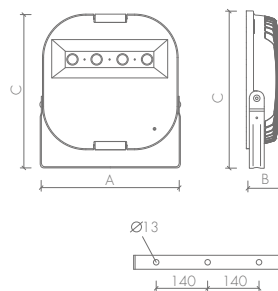

RAINO 3 FL-T007

RAINO 3

code	W tot.	°K	model	Kg	LUMEN LED	LUMEN OUTPUT	replace
FL-T007-A0001	200	4000	PR	9,00	35331 lm - CRI≥80	28372 lm - CRI≥80	400W JM/SAP
FL-T007-A0002	230	4000	PR	9,00	39530 lm - CRI≥80	31744 lm - CRI≥80	400W JM/SAP

A (mm)	B (mm)	C (mm)
395	105	455
395	105	455

RAINO 3

code	W tot.	°K	model	Kg	LUMEN LED	LUMEN OUTPUT	replace
FL-T007-A0003	200	4000	AR	9,00	35331 lm - CRI≥80	26703 lm - CRI≥80	400W JM/SAP
FL-T007-A0004	230	4000	AR	9,00	39530 lm - CRI≥80	29876 lm - CRI≥80	400W JM/SAP

A (mm)	B (mm)	C (mm)
395	105	455
395	105	455