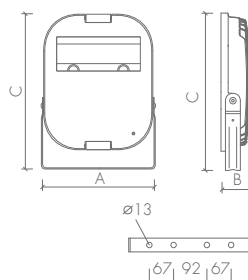

| A (mm) | B (mm) | C (mm) |
|--------|--------|--------|
| 315 | 85 | 445 |
| 315 | 85 | 445 |

45°

RAINO 2

| code | W tot. | °K | model | Kg | LUMEN LED | LUMEN OUTPUT | replace |
|---------------|--------|------|-------|------|-------------------|-------------------|-------------|
| FL-T006-A0003 | 150 | 4000 | AR | 6.50 | 24559 lm - CRI≥80 | 17866 lm - CRI≥80 | 250W JM/SAP |
| FL-T006-A0004 | 185 | 4000 | AR | 6.50 | 29292 lm - CRI≥80 | 21309 lm - CRI≥80 | 400W JM |

| A (mm) | B (mm) | C (mm) |
|--------|--------|--------|
| 315 | 85 | 445 |
| 315 | 85 | 445 |