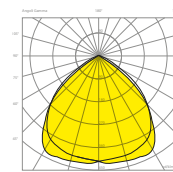

RAINO 2 FL-T006

90°

RAINO 2

| code | W tot. | °K | model | Kg | LUMEN LED | LUMEN OUTPUT | replace |
|---------------|--------|------|-------|------|-------------------|-------------------|-------------|
| FL-T006-A0001 | 150 | 4000 | PR | 6.50 | 24559 lm - CRI≥80 | 19698 lm - CRI≥80 | 250W JM/SAP |
| FL-T006-A0002 | 185 | 4000 | PR | 6.50 | 29292 lm - CRI≥80 | 23495 lm - CRI≥80 | 400W JM |

| A (mm) | B (mm) | C (mm) |
|--------|--------|--------|
| 315 | 85 | 445 |
| 315 | 85 | 445 |

45°

RAINO 2

| code | W tot. | °K | model | Kg | LUMEN LED | LUMEN OUTPUT | replace |
|---------------|--------|------|-------|------|-------------------|-------------------|-------------|
| FL-T006-A0003 | 150 | 4000 | AR | 6.50 | 24559 lm - CRI≥80 | 17866 lm - CRI≥80 | 250W JM/SAP |
| FL-T006-A0004 | 185 | 4000 | AR | 6.50 | 29292 lm - CRI≥80 | 21309 lm - CRI≥80 | 400W JM |