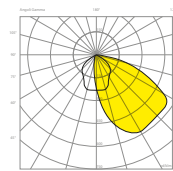

RAINO 2 FL-T006

90°

RAINO 2

code	W tot.	°K	model	Kg	LUMEN LED	LUMEN OUTPUT	replace
FL-T006-A0001	150	4000	PR	6.50	24559 lm - CRI≥80	19698 lm - CRI≥80	250W JM/SAP
FL-T006-A0002	185	4000	PR	6.50	29292 lm - CRI≥80	23495 lm - CRI≥80	400W JM

A (mm)	B (mm)	C (mm)
315	85	445
315	85	445

45°

RAINO 2

code	W tot.	°K	model	Kg	LUMEN LED	LUMEN OUTPUT	replace
FL-T006-A0003	150	4000	AR	6.50	24559 lm - CRI≥80	17866 lm - CRI≥80	250W JM/SAP
FL-T006-A0004	185	4000	AR	6.50	29292 lm - CRI≥80	21309 lm - CRI≥80	400W JM

A (mm)	B (mm)	C (mm)
315	85	445
315	85	445