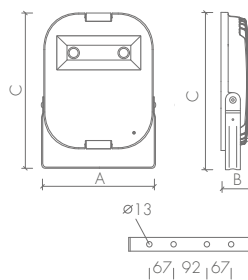

RAINO 2 FL-T006