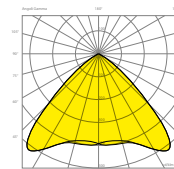

RAINO FL-T009

110°

RAINO

code	W tot.	°K	model	Kg	LUMEN LED	LUMEN OUTPUT	replace
FL-T009-A0001	40	4000	PR	2,00	5827 lm - CRI≥80	4514 lm - CRI≥80	70W JM/SAP
FL-T009-A0002	50	4000	PR	2,00	7081 lm - CRI≥80	5485 lm - CRI≥80	500W ALO
FL-T009-A0003	68	4000	PR	2,00	9845 lm - CRI≥80	7626 lm - CRI≥80	150W JM≈

A (mm)	B (mm)	C (mm)
180	65	330
180	65	330
180	65	330

45°

RAINO

code	W tot.	°K	model	Kg	LUMEN LED	LUMEN OUTPUT	replace
FL-T009-A0004	40	4000	AR	2,00	5827 lm - CRI≥80	4404 lm - CRI≥80	70W JM/SAP
FL-T009-A0005	50	4000	AR	2,00	7081 lm - CRI≥80	5352 lm - CRI≥80	500W ALO
FL-T009-A0006	68	4000	AR	2,00	9845 lm - CRI≥80	7440 lm - CRI≥80	150W JM≈

A (mm)	B (mm)	C (mm)
180	65	330
180	65	330
180	65	330