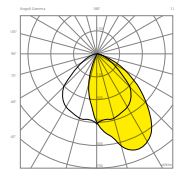

RAINO FL-T009

110°

RAINO

code	W tot.	°K	model	Kg	LUMEN LED	LUMEN OUTPUT	replace
FL-T009-A0001	40	4000	PR	2,00	5827 lm - CRI≥80	4514 lm - CRI≥80	70W JM/SAP
FL-T009-A0002	50	4000	PR	2,00	7081 lm - CRI≥80	5485 lm - CRI≥80	500W ALO
FL-T009-A0003	68	4000	PR	2,00	9845 lm - CRI≥80	7626 lm - CRI≥80	150W JM≈

A (mm)	B (mm)	C (mm)
180	65	330
180	65	330
180	65	330

45°

RAINO

code	W tot.	°K	model	Kg	LUMEN LED	LUMEN OUTPUT	replace
FL-T009-A0004	40	4000	AR	2,00	5827 lm - CRI≥80	4404 lm - CRI≥80	70W JM/SAP
FL-T009-A0005	50	4000	AR	2,00	7081 lm - CRI≥80	5352 lm - CRI≥80	500W ALO
FL-T009-A0006	68	4000	AR	2,00	9845 lm - CRI≥80	7440 lm - CRI≥80	150W JM≈

A (mm)	B (mm)	C (mm)
180	65	330
180	65	330
180	65	330